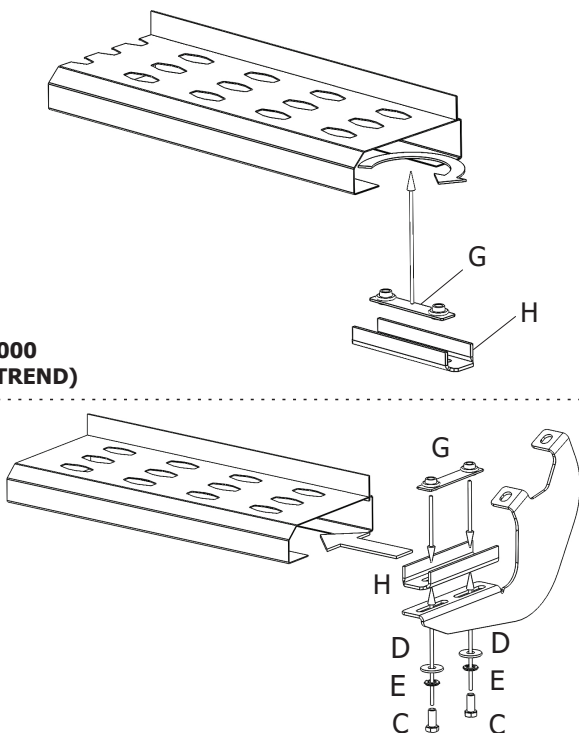

MANUAL DE INSTALACION

Soportes Estribos SEA161

Toyota Hilux Cab. Doble 2005-2015

COMPATIBLE CON:

EBW000 (BLACKTREND WILD)

1

2

LADO CONDUCTOR

3

EBT000 (BLACKTREND)

4

LADO ACOMPAÑANTE

EBT000 (BLACKTREND)