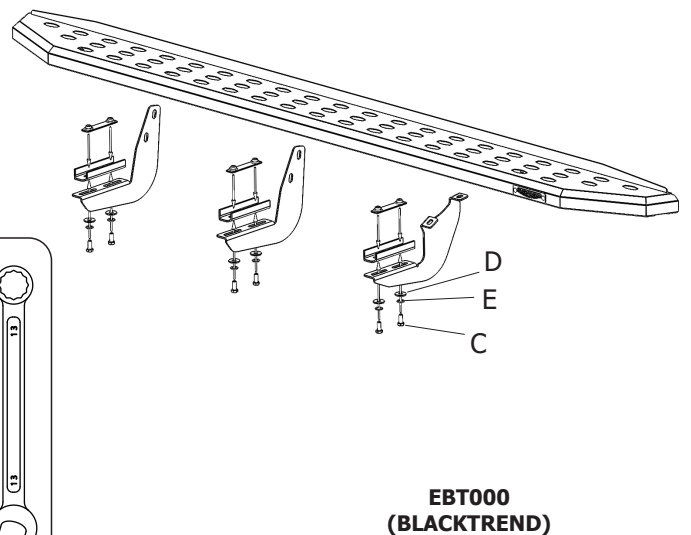

MANUAL DE INSTALACION

Soportes Estribos SEA161

Toyota Hilux Cab. Doble 2005-2015

COMPATIBLE CON:

EBW000 (BLACKTREND WILD)

1

2

LADO CONDUCTOR

3

EBT000 (BLACKTREND)

4

LADO ACOMPAÑANTE

EBT000 (BLACKTREND)