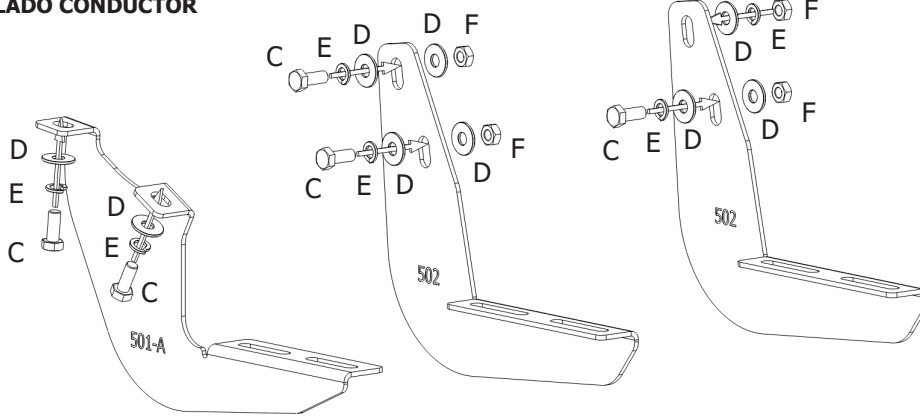

MANUAL DE INSTALACION

Soportes Estribos SEA161

Toyota Hilux Cab. Doble 2005-2015

COMPATIBLE CON:

EBW000 (BLACKTREND WILD)

1

2

LADO CONDUCTOR

3

EBT000 (BLACKTREND)

4

LADO ACOMPAÑANTE

EBT000 (BLACKTREND)