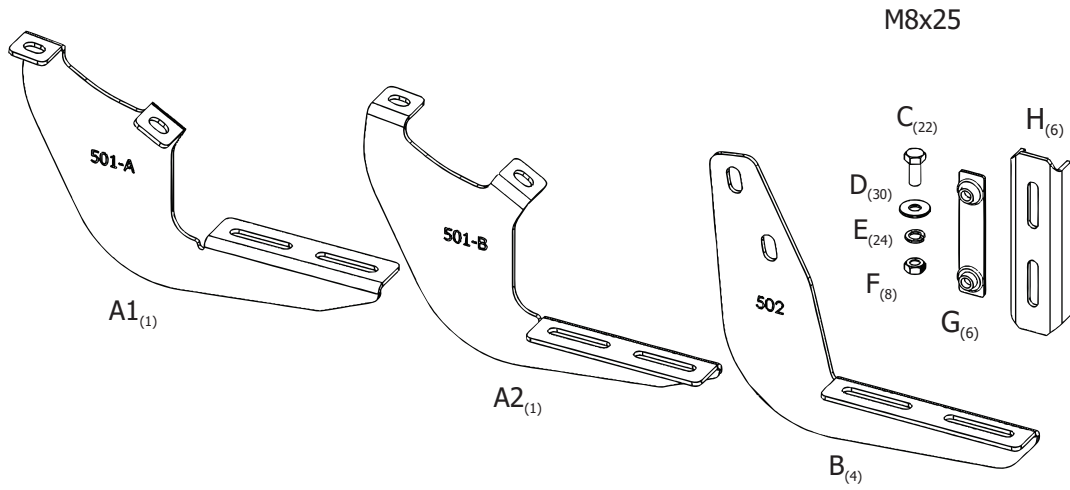

MANUAL DE INSTALACION

Soportes Estribos SEA161

Toyota Hilux Cab. Doble 2005-2015

COMPATIBLE CON:

EBW000 (BLACKTREND WILD)

1

2

LADO CONDUCTOR

3

EBT000 (BLACKTREND)

4

LADO ACOMPAÑANTE

EBT000 (BLACKTREND)